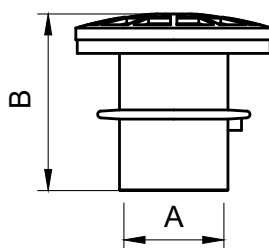

ДОННЫЕ СЛИВЫ

Производитель	Safe-Rain, Испания
Материал	латунь

ТЕХНИЧЕСКИЕ ХАРАКТЕРИСТИКИ

Артикул	F7482003	F7462001	F7463002
Комплектация	донный слив + пробка	донный слив	донный слив
Присоединение А	2" внутренняя	2" внутренняя	3" внутренняя
Длина В, мм	110	118	156
Диаметр С, мм	Ø 132	Ø 132	Ø 240
Масса, кг	2,50	1,93	4,50