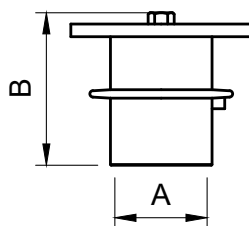

ДОННЫЕ СЛИВЫ

Производитель	Safe-Rain, Испания
Материал	латунь

ТЕХНИЧЕСКИЕ ХАРАКТЕРИСТИКИ

Артикул	F7482003	F7462001	F7463002
Комплектация	донный слив + пробка	донный слив	донный слив
Присоединение А	2" внутренняя	2" внутренняя	3" внутренняя
Длина В, мм	110	118	156
Диаметр С, мм	Ø 132	Ø 132	Ø 240
Масса, кг	2,50	1,93	4,50