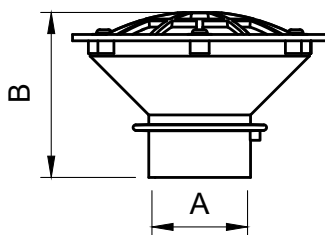

ДОННЫЕ СЛИВЫ

Производитель	Safe-Rain, Испания
Материал	латунь

ТЕХНИЧЕСКИЕ ХАРАКТЕРИСТИКИ

Артикул	F7482003	F7462001	F7463002
Комплектация	донный слив + пробка	донный слив	донный слив
Присоединение А	2" внутренняя	2" внутренняя	3" внутренняя
Длина В, мм	110	118	156
Диаметр С, мм	Ø 132	Ø 132	Ø 240
Масса, кг	2,50	1,93	4,50